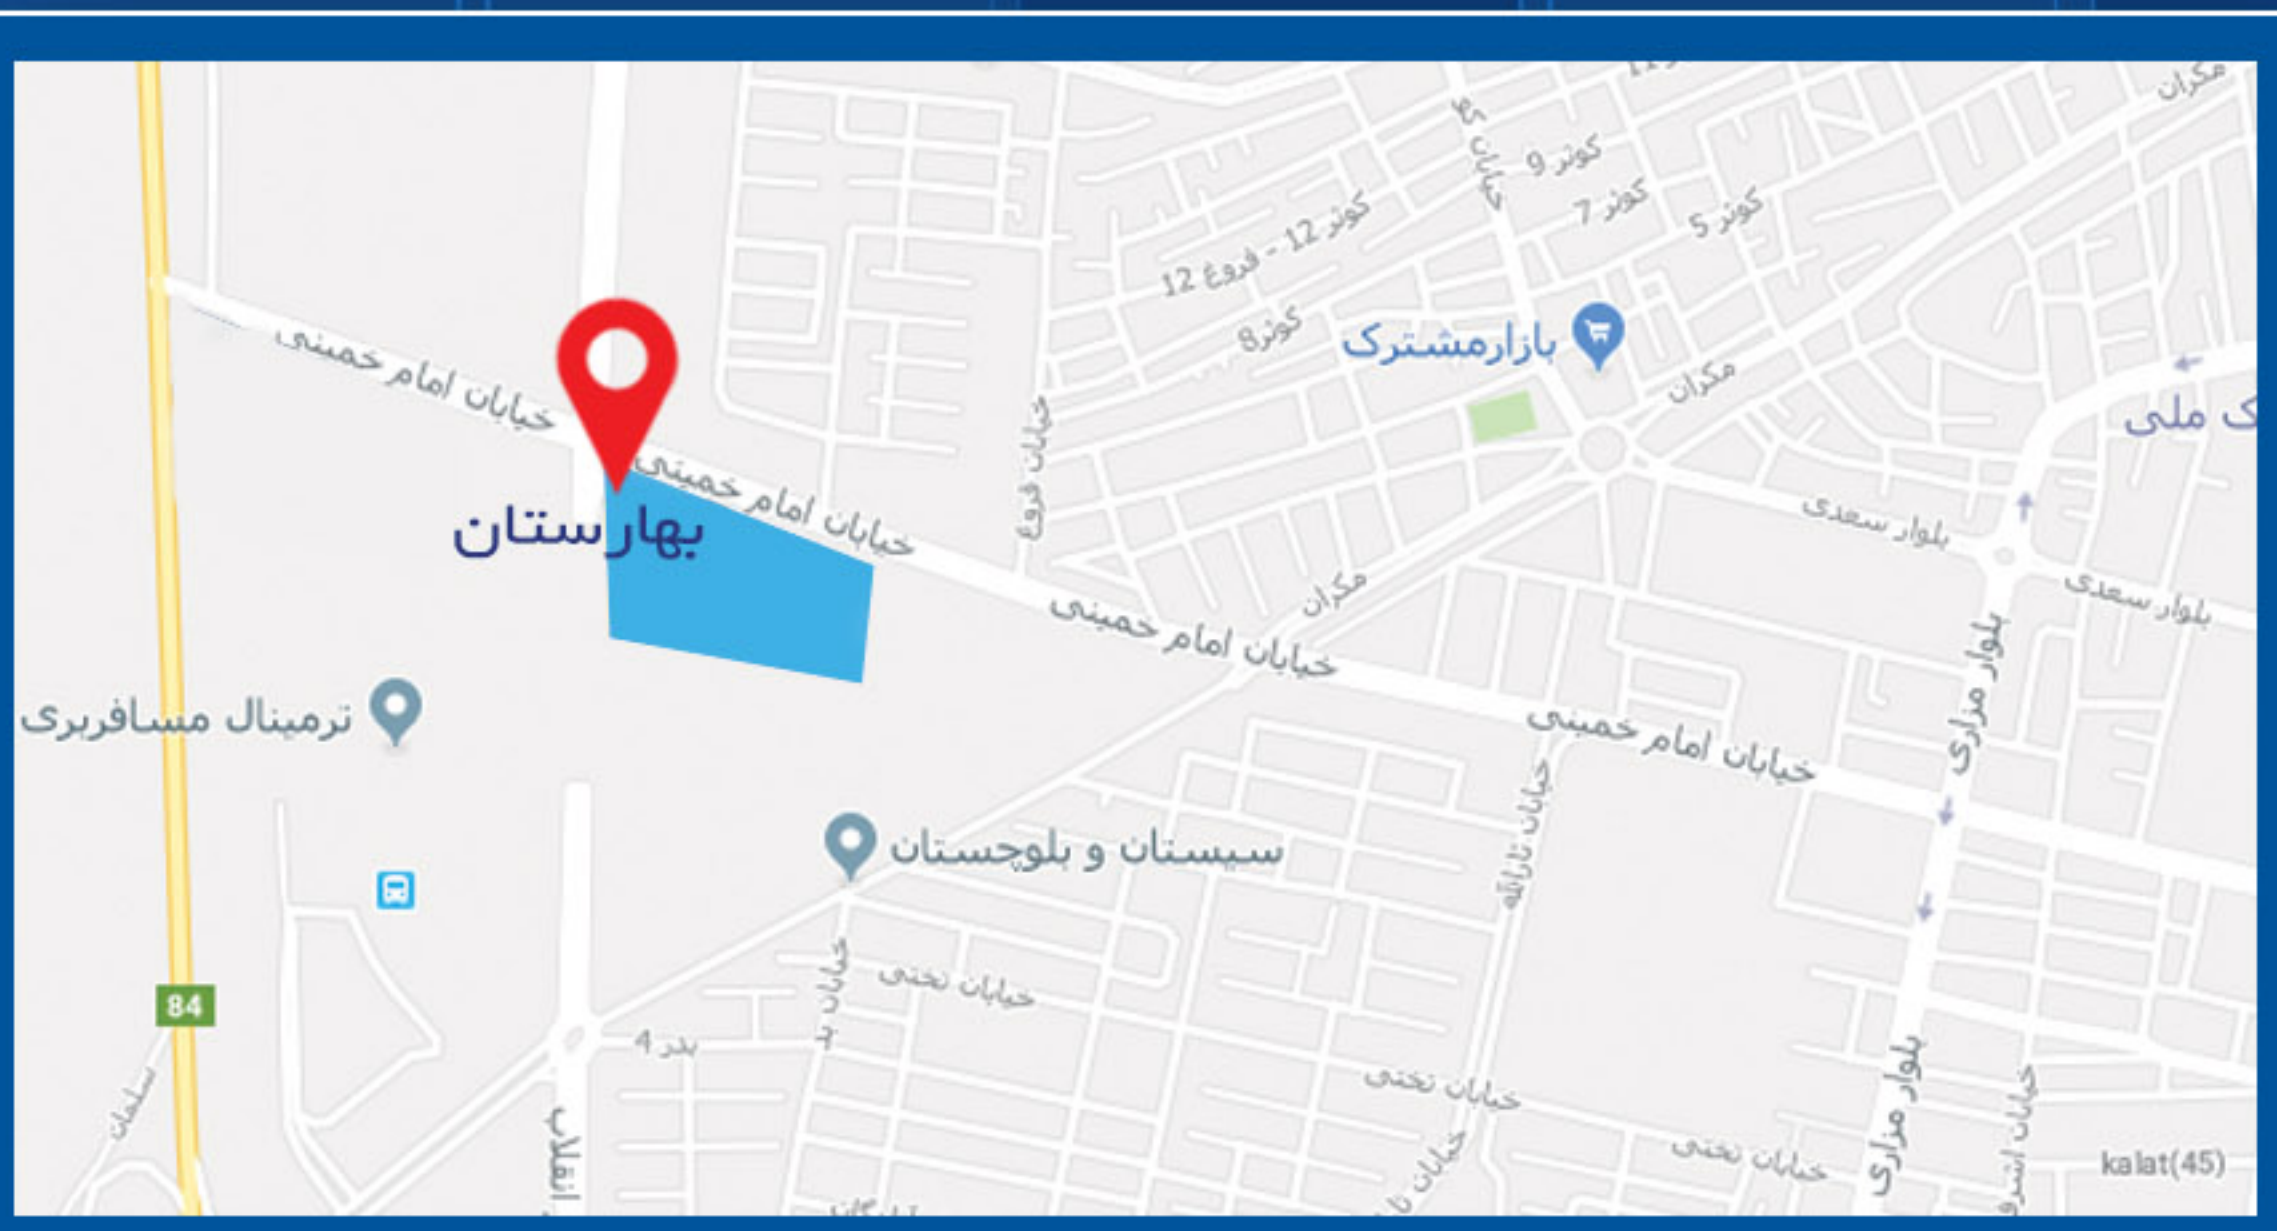

ویژگی های مجتمع مسکونی

فضای سبز، آب نما، زمین بازی کودکان

آیفون تصویری، آنتن مرکزی

کابینت، درب های MDF

پیش بینی کولر آبی، پیش بینی پکیج و رادیاتور

آسانسور، انباری، پارکینگ